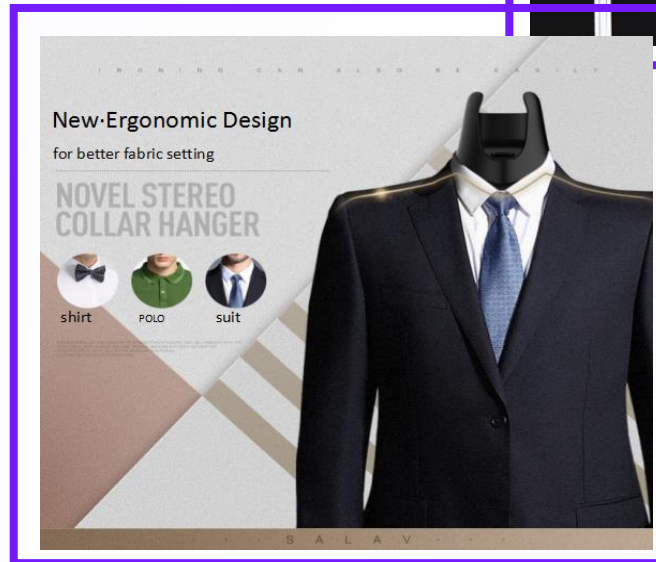

Отпариватель для одежды MIE Grande

МУЛЬТИФУНКЦИОНАЛЬНАЯ ГЛАДИЛЬНАЯ ДОСКА

↻ 90° — 180° Регулируемый угол наклона
гладильной доски
позволяет располагать вещи для глажки и отпаривания
под любым углом

↻ Анатомический дизайн воротничка вешалки
Облегчает отпаривание воротничков