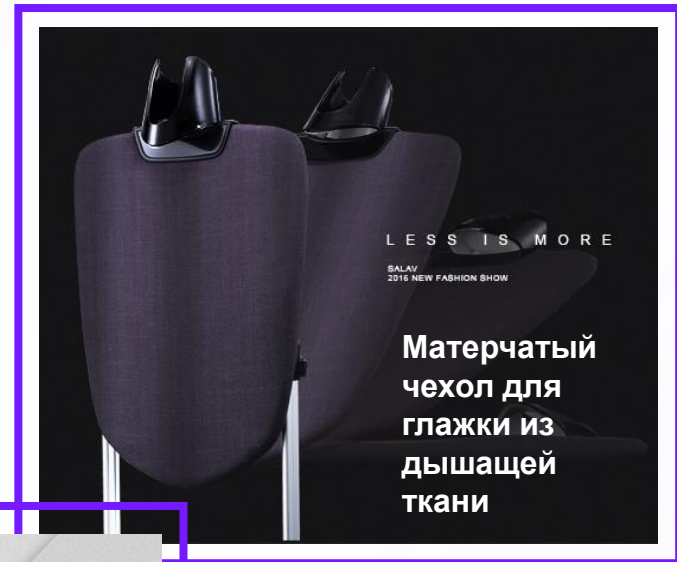

Отпариватель для одежды MIE Grande

МУЛЬТИФУНКЦИОНАЛЬНАЯ ГЛАДИЛЬНАЯ ДОСКА

↻ 90° — 180° Регулируемый угол наклона
гладильной доски
позволяет располагать вещи для глажки и отпаривания
под любым углом

↻ Анатомический дизайн воротничка вешалки
Облегчает отпаривание воротничков