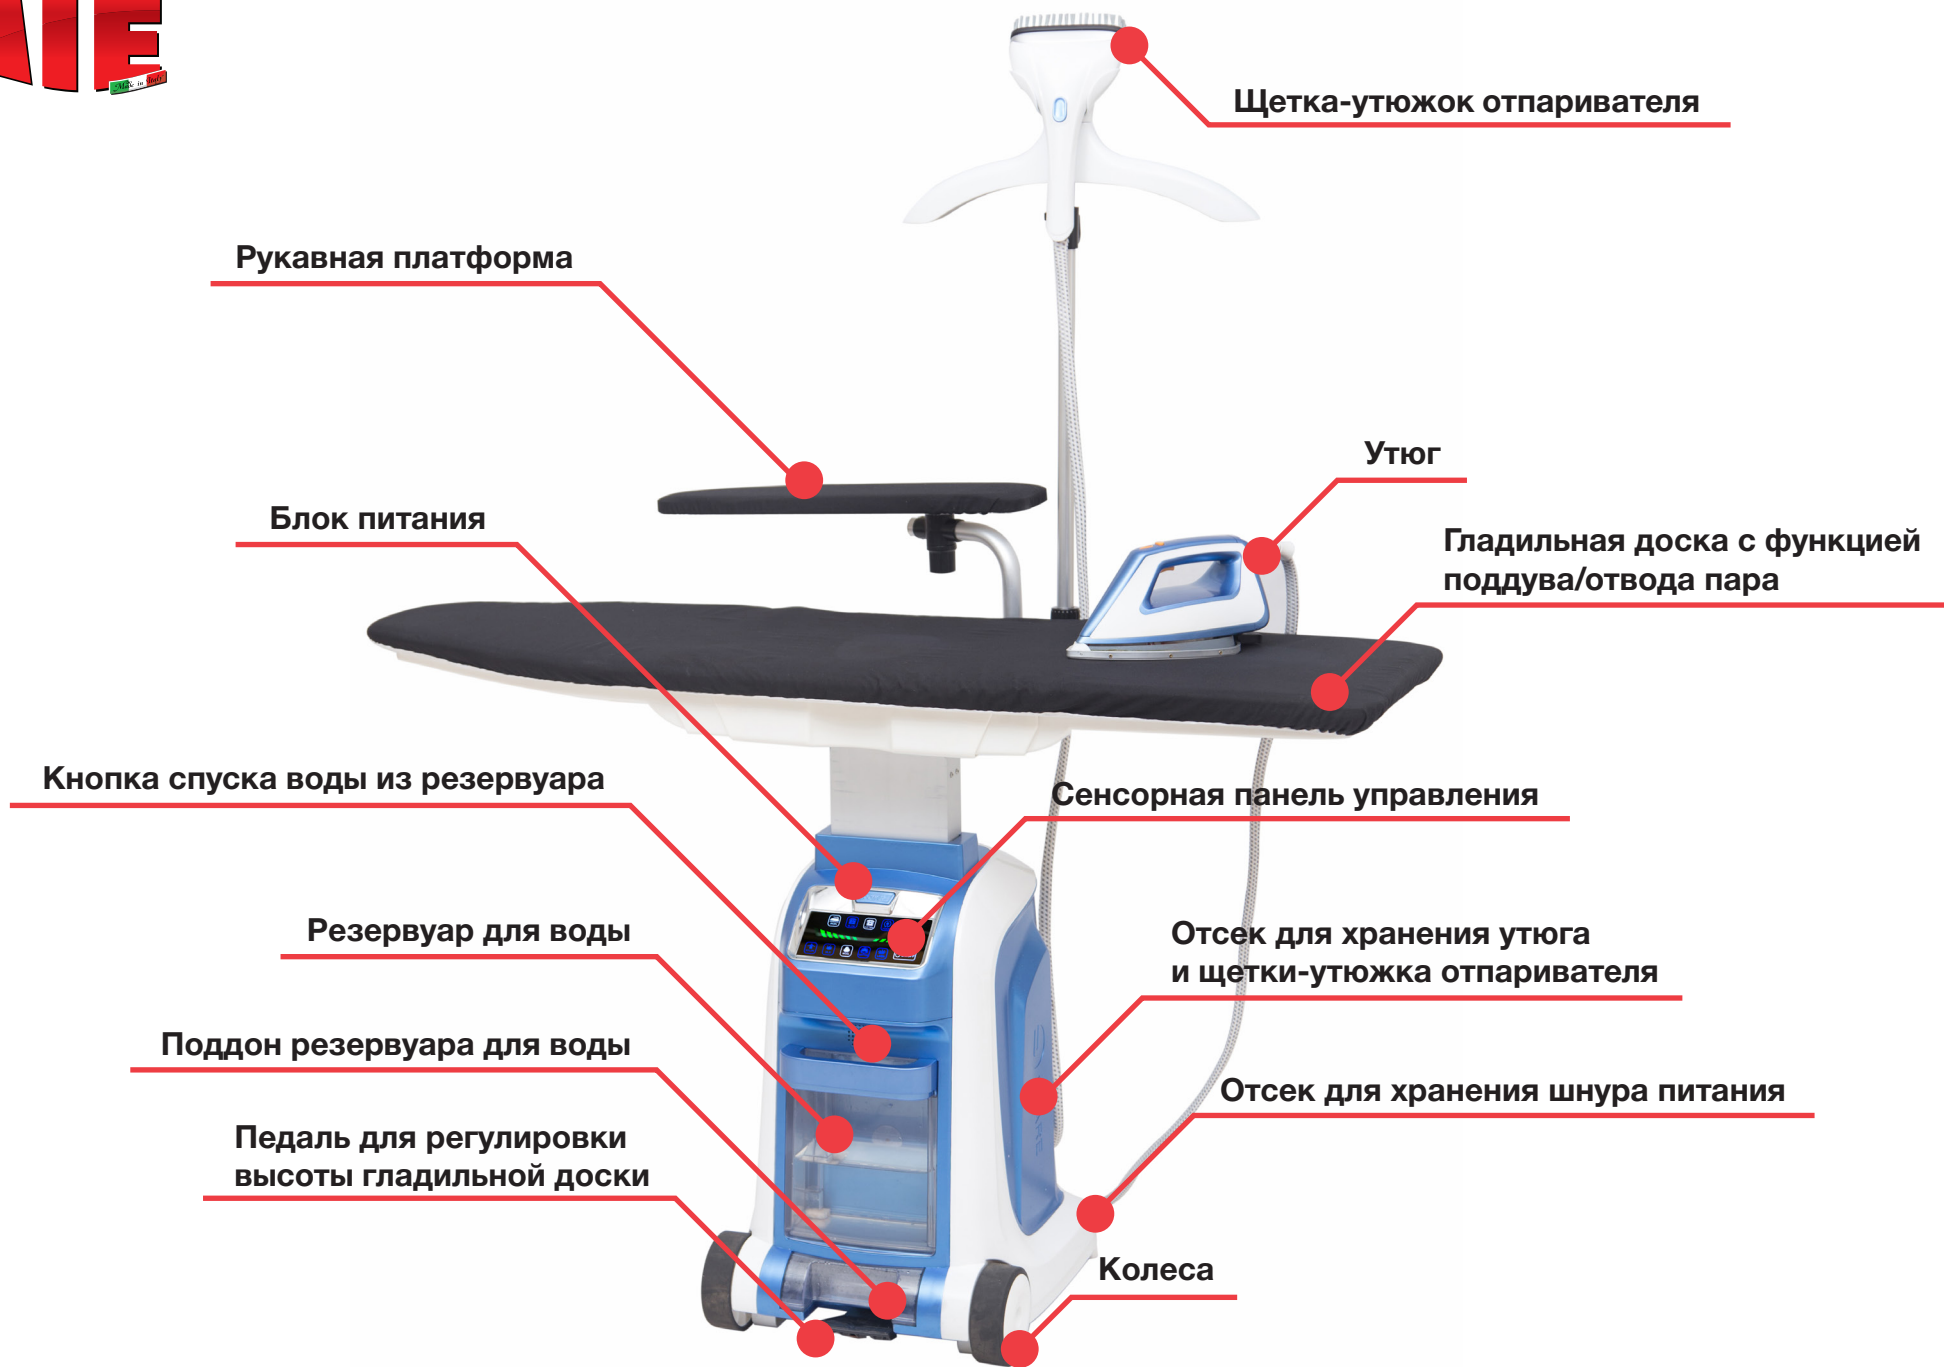

ЭКОНОМИЯ ЗАТРАЧЕННОГО ВРЕМЕНИ

Компактный дизайн, совмещающий 3 устройства в одном: утюг, отпариватель для одежды и гладильную доску; быстрый и экономичный в использовании бытовой прибор

БОЛЕЕ 20 ЗАПАТЕНТОВАННЫХ ЭЛЕМЕНТОВ ДИЗАЙНА

ТЕХНИЧЕСКИЕ ХАРАКТЕРИСТИКИ

- Напряжение: 220-240 Вольт
- Частота: 50/60 Гц
- Мощность парогенератора: 1500 Ватт
- Мощность утюга: 700 Ватт
- Мощность отпаривателя: 600 Ватт
- Размер гладильной доски: 130 X 40 см
- Регулируемая высота доски: от 70 до 100 см
- Давление при подаче пара: до 6 бар
- Производительность пара: до 160 г/мин
- Объем резервуара для воды: 3 л
- Вес НЕТТО: 23,5 кг
- Вес БРУТТО: 28,5 кг

БОЛЕЕ 20 ЗАПАТЕНТОВАННЫХ ЭЛЕМЕНТОВ ДИЗАЙНА

ПРОСТОТА В ИСПОЛЬЗОВАНИИ

- Сенсорная панель управления и светодиодный индикаторный дисплей
- Время нагрева от 3 до 4 минут
- 5 режимов для различных материалов
- Объем резервуара для воды: 3000 мл
- Автоматический предохранитель, выключающий систему при необходимости
- Автоматический индикатор недостатка воды в резервуаре
- Автоматическая система очистки от накипи
- Регулирование высоты столика с помощью ножной педали
- Легкое глажение рубашек