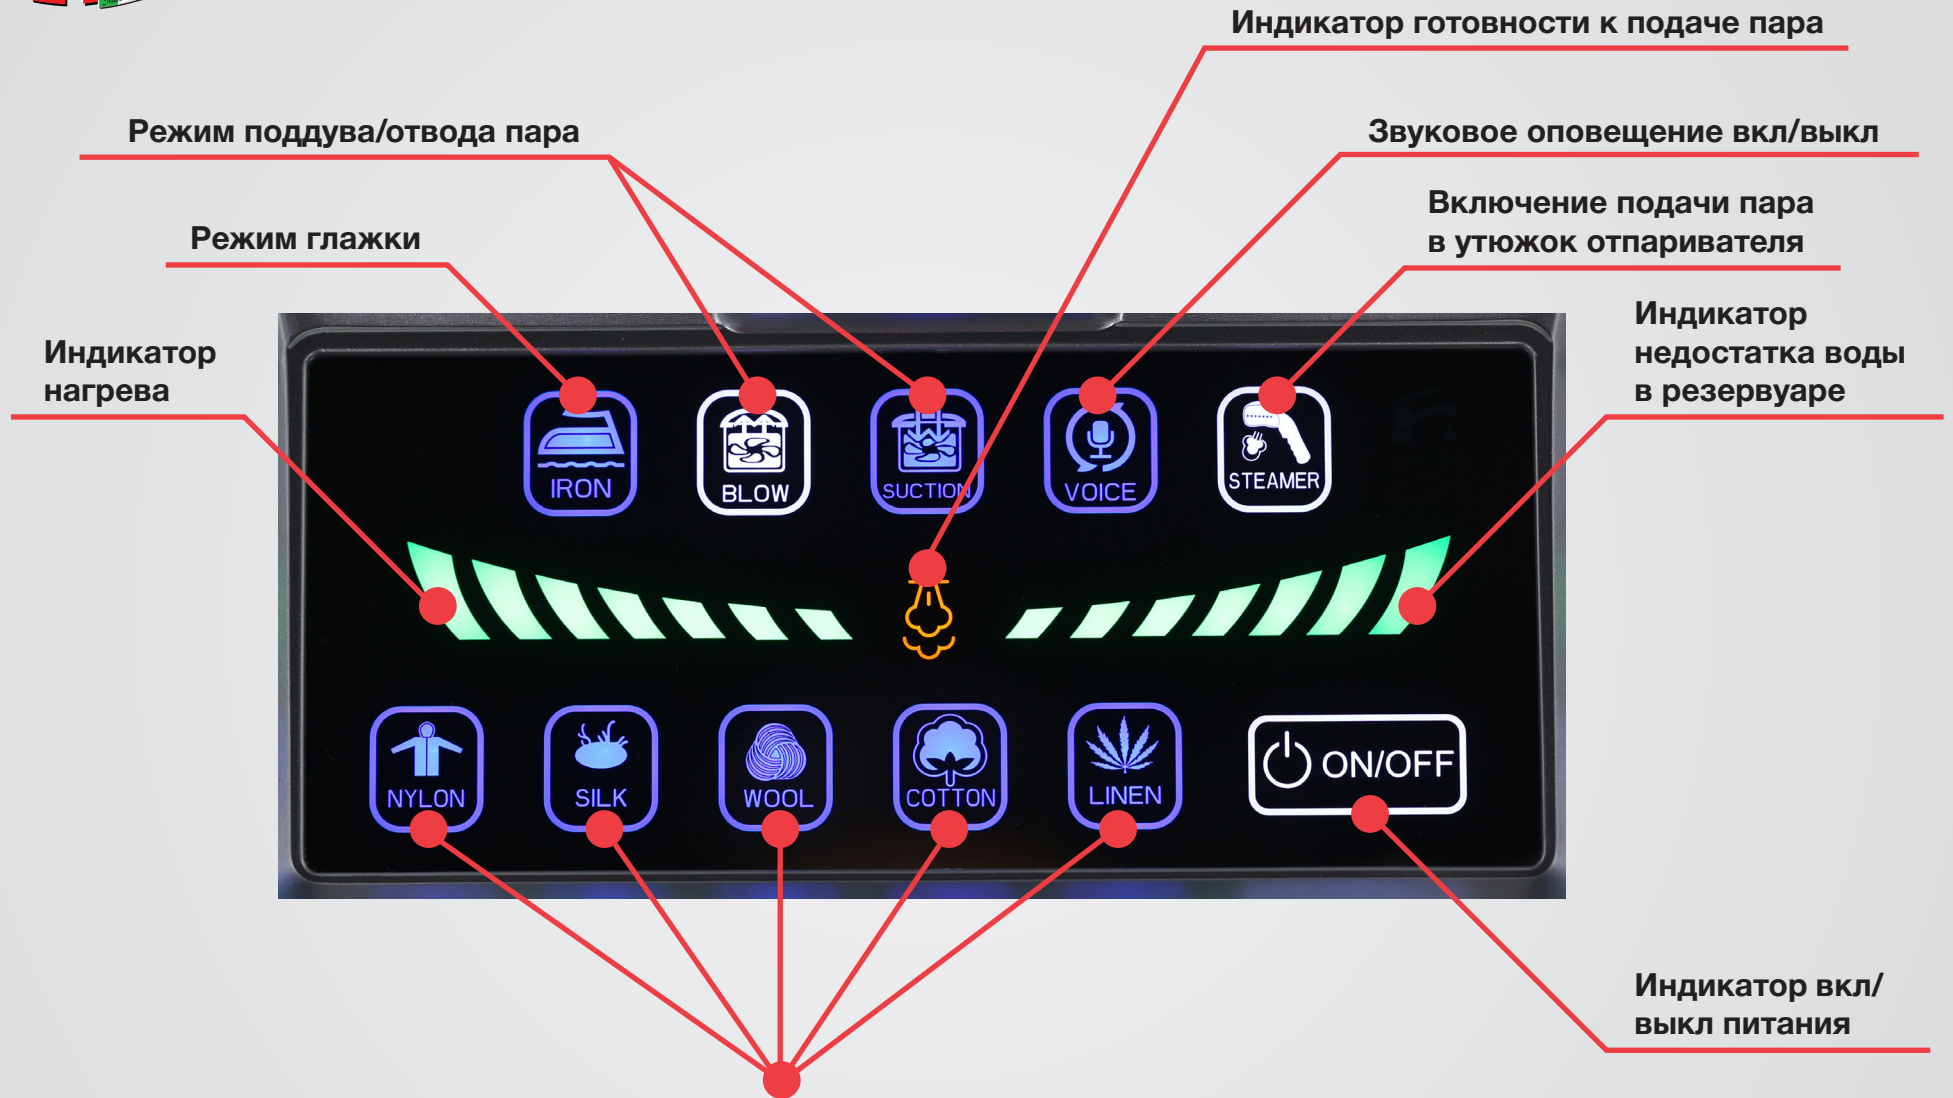

БОЛЕЕ 20 ЗАПАТЕНТОВАННЫХ ЭЛЕМЕНТОВ ДИЗАЙНА

ПРОСТОТА В ИСПОЛЬЗОВАНИИ

- Сенсорная панель управления и светодиодный индикаторный дисплей
- Время нагрева от 3 до 4 минут
- 5 режимов для различных материалов
- Объем резервуара для воды: 3000 мл
- Автоматический предохранитель, выключающий систему при необходимости
- Автоматический индикатор недостатка воды в резервуаре
- Автоматическая система очистки от накипи
- Регулирование высоты столика с помощью ножной педали
- Легкое глажение рубашек

Щетка-утюжок отпаривателя

Рукавная платформа

Утюг

Блок питания

Гладильная доска с функцией поддува/отвода пара

Кнопка спуска воды из резервуара

Сенсорная панель управления

Резервуар для воды

Отсек для хранения утюга и щетки-утюжка отпаривателя

Поддон резервуара для воды

Отсек для хранения шнура питания

Педаль для регулировки высоты гладильной доски

Колеса

5 режимов для различных видов материалов